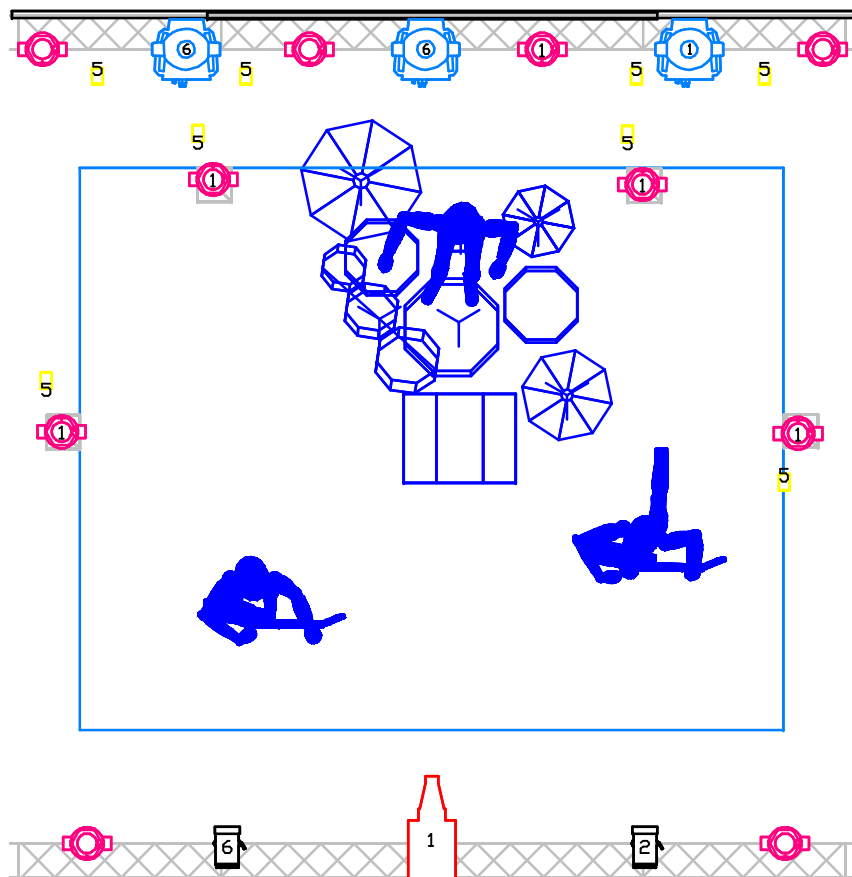

Ekran 3m x 2m

-  Mac 301 Led x 10 szt.
-  Alpha Spot 300 Hpe x 3 szt.
-  Griven Pc 500 Watt x 2 szt.
-  Showtec Sunstripe Active Dmx x 8 szt.
-  MDG Atmosphere APS x 1 szt
-  Projektor Min.3000 AnsiLumenow

Lista Sprzetu.

Claypaky Alpha Spot 300 Hpe x 3 szt.

Martin Mac 301x 10szt

Griven Pc 1000 x 2 szt.

MDG Atmosphere APS x 1szt-tylko i wylacznie.

Sunstripe Active Dmx x 8szt.

Horyzont Show Led 6mx4m+Sterownik

Projektor Min 3000Ansi+Okablowanie