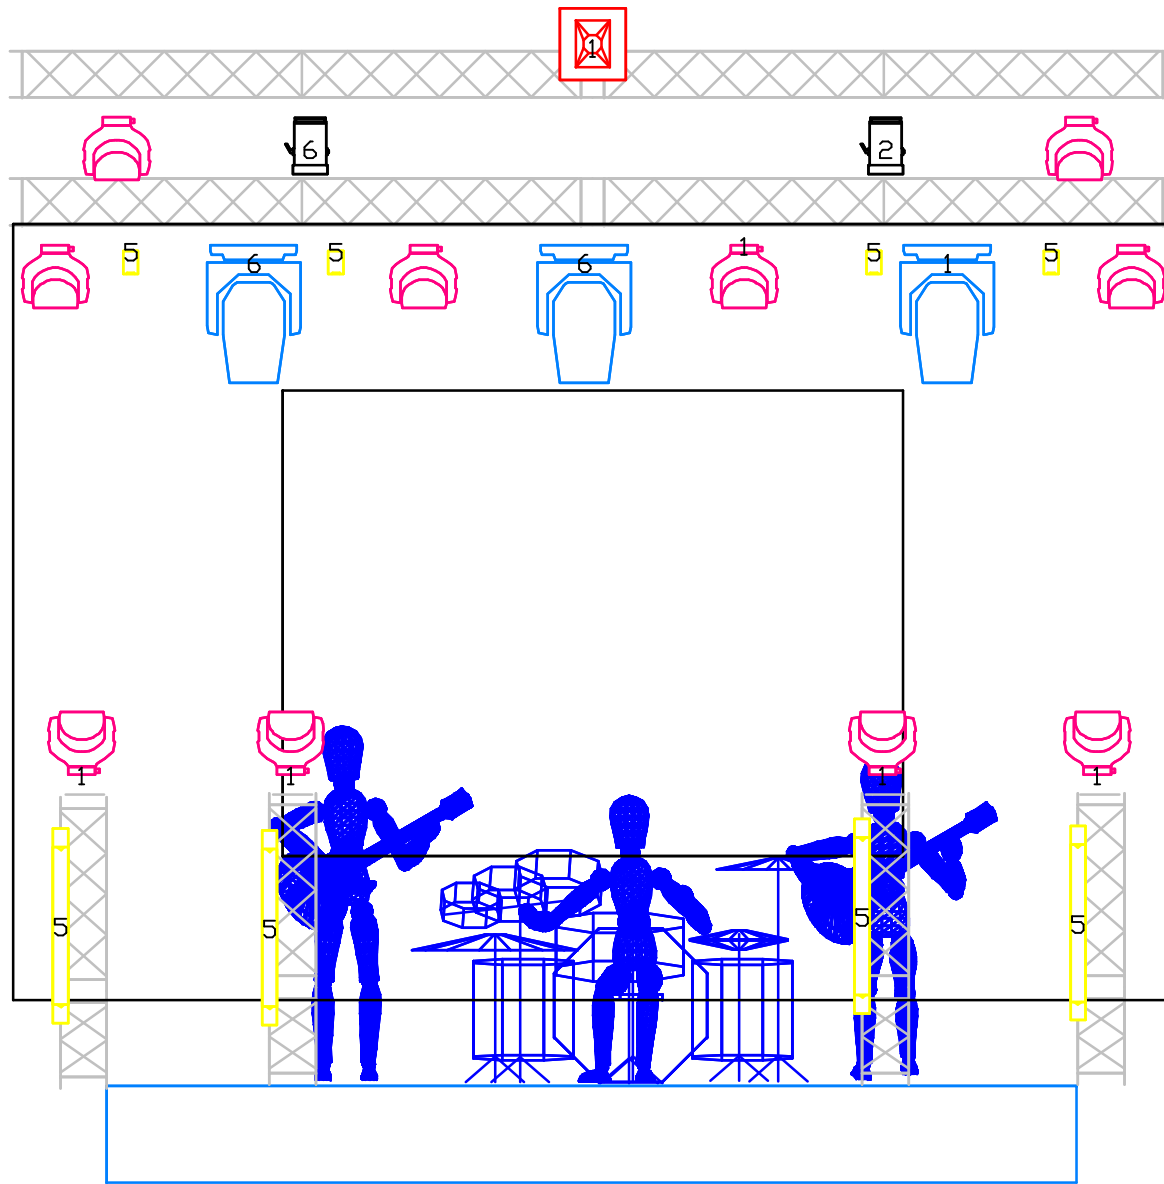

Ekran 3m x 2m

- Mac 301 Led x 10 szt.
- Alpha Spot 300 Hpe x 3 szt.
- Griven Pc 500 Watt x 2 szt.
- Showtec Sunstripe Active Dmx x 8 szt.
- MDG Atmosphere APS x 1 szt
- Projektor Min.3000 AnsiLumenow

<i>Robert Gawlinski Kameralnie</i>	
Realizator	Grzegorz Prusinowski
Tel	516037545
E-mail	g.prusinowski@o2.pl

MDG Atmosphere APS x 1szt-tylko i wylacznie.

Sunstripe Active Dmx x 8szt.

Horyzont Show Led 6mx4m+Sterownik

Projektor Min 3000Ansi+Okablowanie

Ekran 3mx2m

Konsoleta Compulite Vector +Wing -Tylko i wylacznie