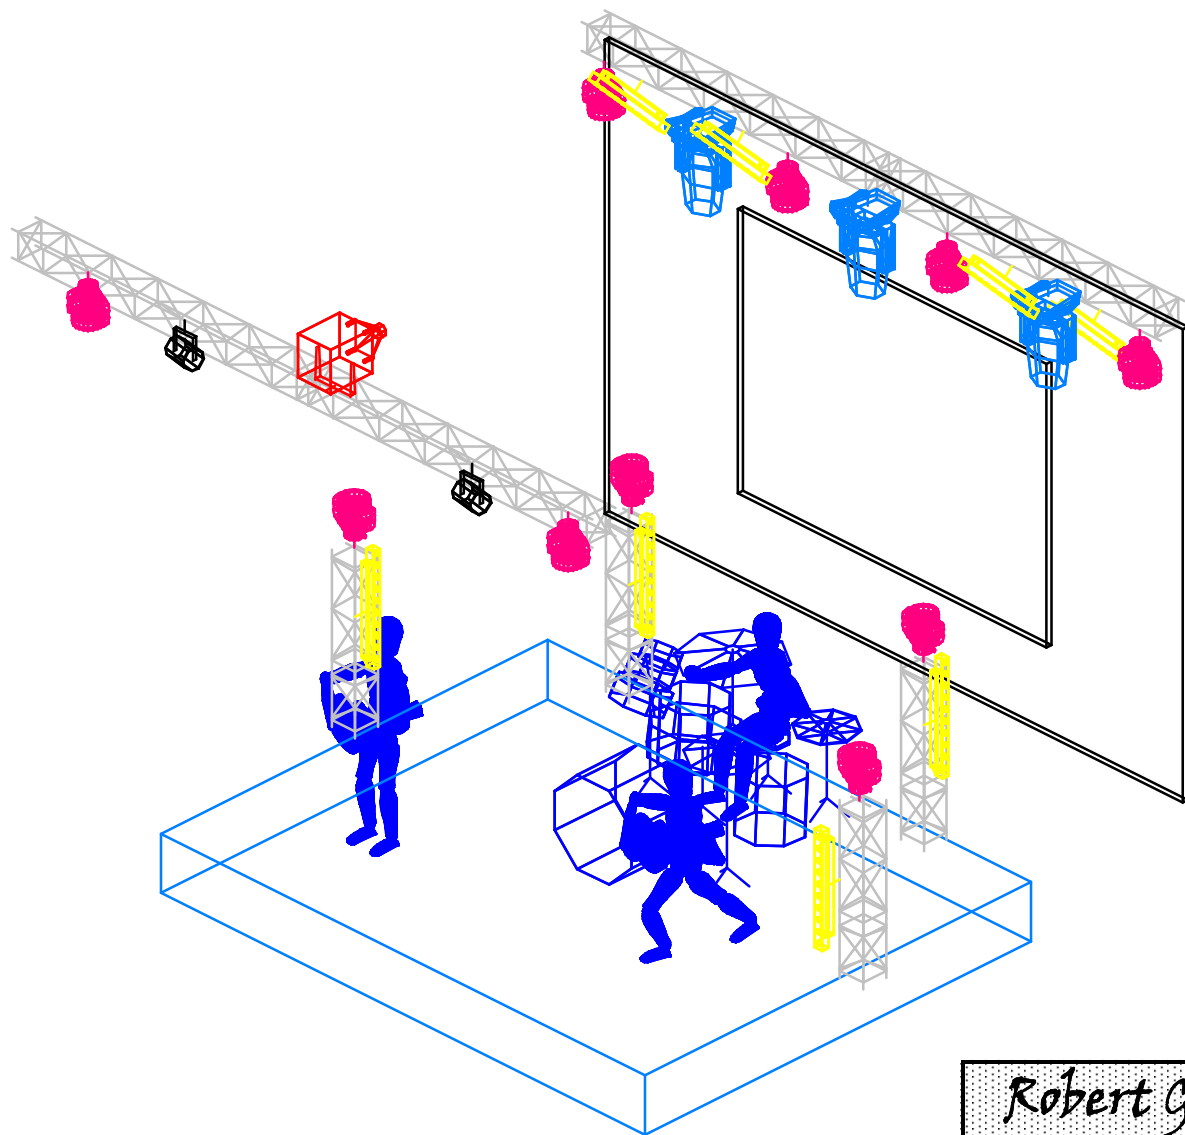

Robert Gawlinski Kameralnie

Realizator	Grzegorz Prusinowski
Tel	516037545
E-mail	g.prusinowski@o2.pl