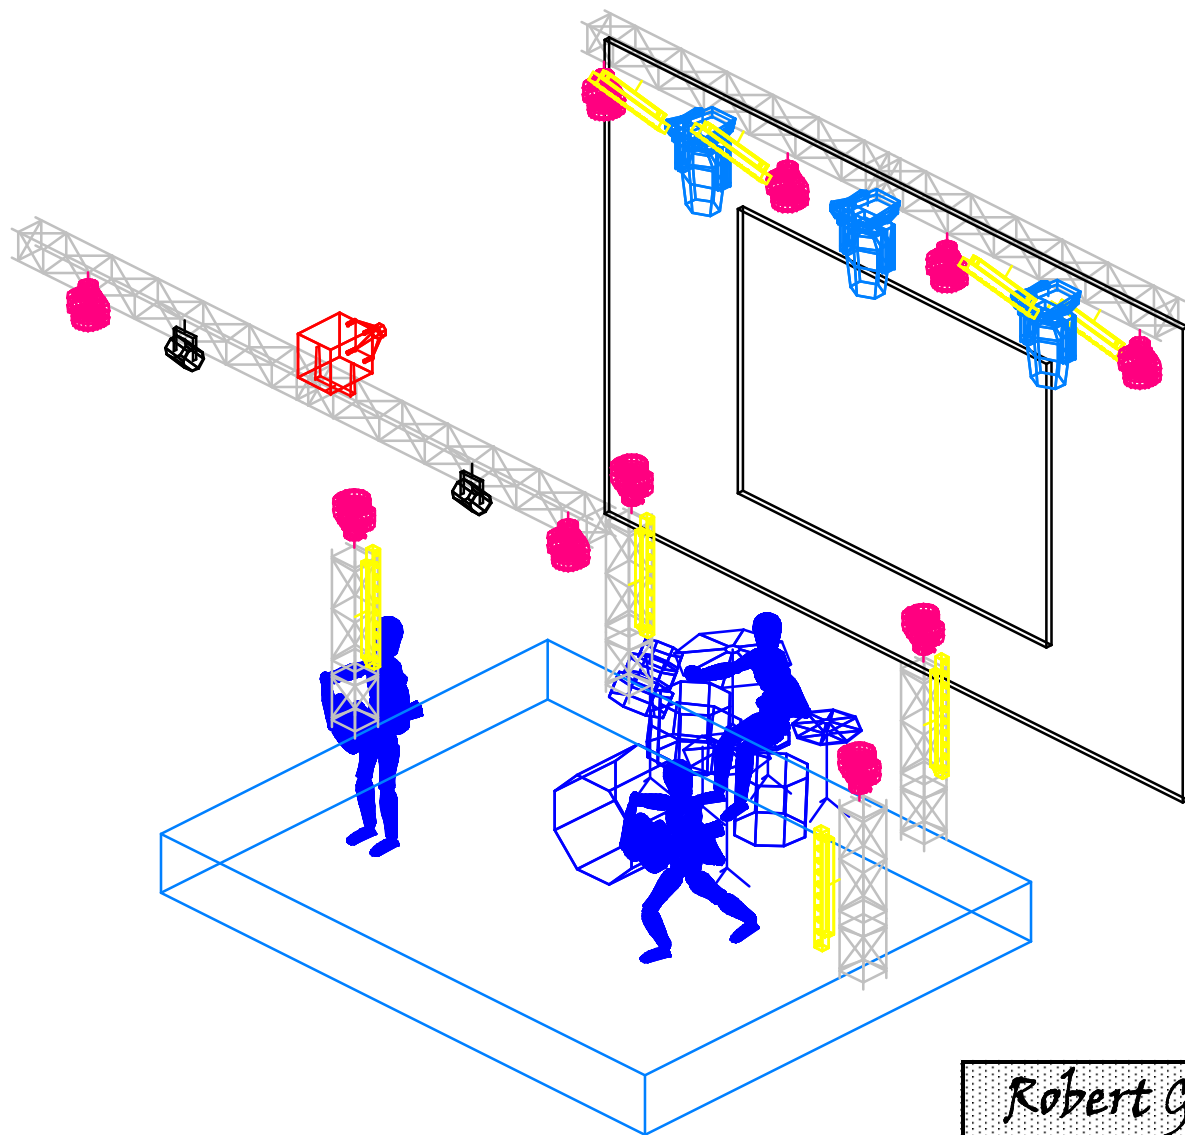

Ekran 3m x 2m

- Mac 301 Led x 10 szt.
- Alpha Spot 300 Hpe x 3 szt.
- Griven Pc 500 Watt x 2 szt.
- Showtec Sunstripe Active Dmx x 8 szt.
- MDG Atmosphere APS x 1 szt
- Projektor Min.3000 AnsiLumenow

<i>Robert Gawlinski Kameralnie</i>	
Realizator	Grzegorz Prusinowski
Tel	516037545
E-mail	g.prusinowski@o2.pl

MDG Atmosphere APS x 1szt-tylko i wylacznie.

Sunstripe Active Dmx x 8szt.

Horyzont Show Led 6mx4m+Sterownik

Projektor Min 3000Ansi+Okablowanie

Ekran 3mx2m

Konsoleta Compulite Vector +Wing -Tylko i wylacznie