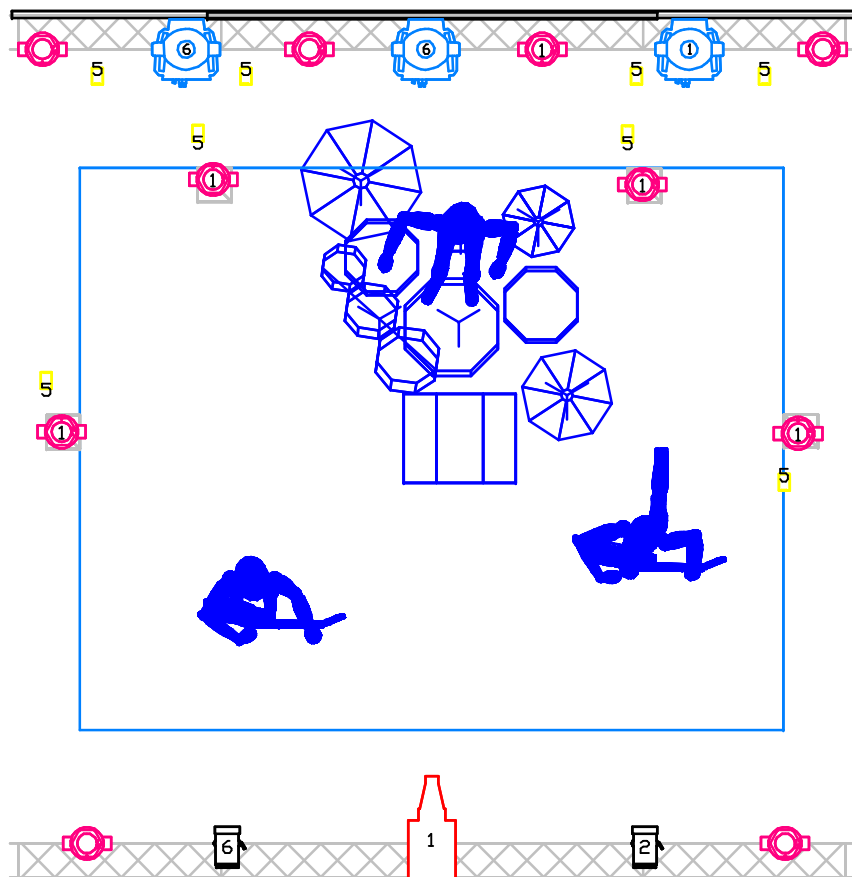

Ekran 3m x 2m

- Mac 301 Led x 10 szt.
- Alpha Spot 300 Hpe x 3 szt.
- Griven Pc 500 Watt x 2 szt.
- Showtec Sunstripe Active Dmx x 8 szt.
- MDG Atmosphere APS x 1 szt
- Projektor Min.3000 AnsiLumenow

<i>Robert Gawlinski Kameralnie</i>	
Realizator	Grzegorz Prusinowski
Tel	516037545
E-mail	g.prusinowski@o2.pl

MDG Atmosphere APS x 1szt-tylko i wylacznie.

Sunstripe Active Dmx x 8szt.

Horyzont Show Led 6mx4m+Sterownik

Projektor Min 3000Ansi+Okablowanie

Ekran 3mx2m

Konsoleta Compulite Vector +Wing -Tylko i wylacznie