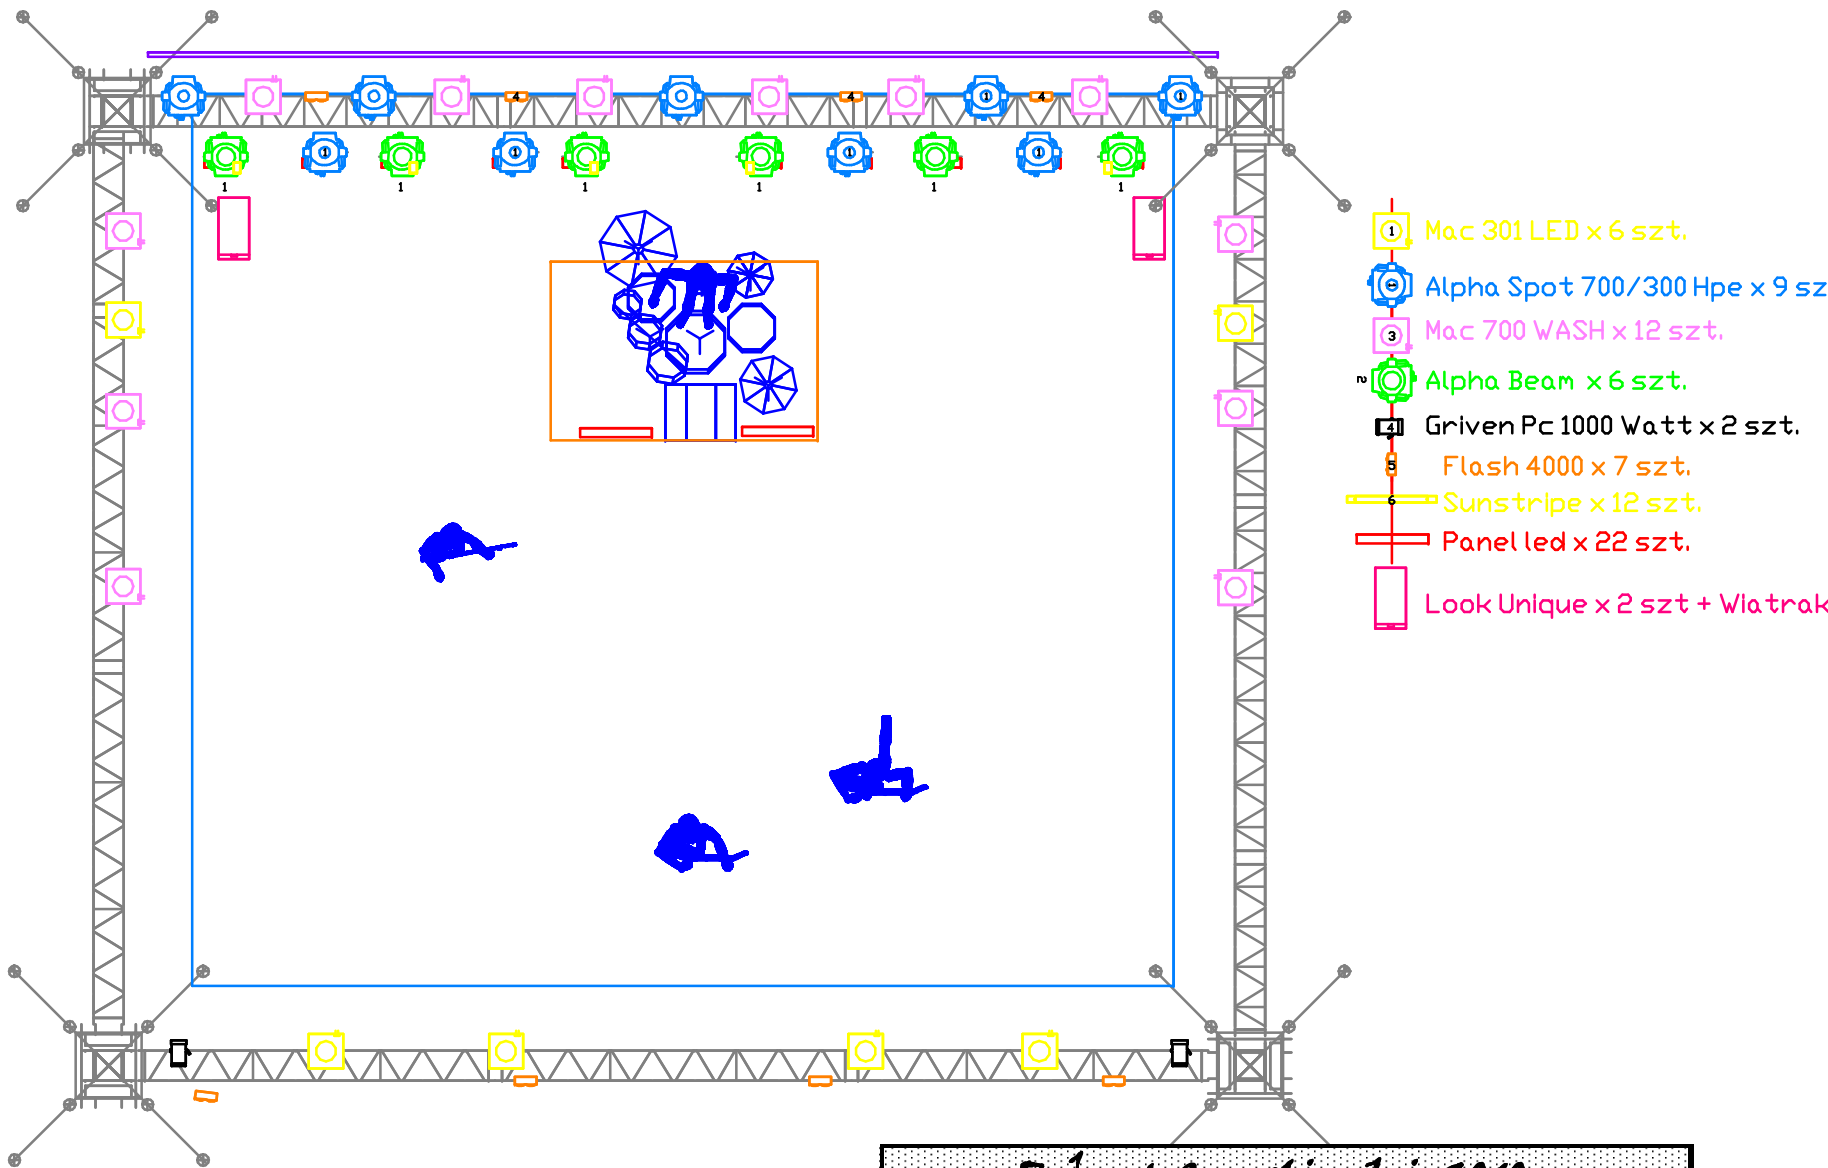

Robert Gawlinski

<i>Robert Gawlinski 2010r</i>	
Realizator	Grzegorz Prusinowski
Tel	516037545
E-mail	g.prusinowski@o2.pl