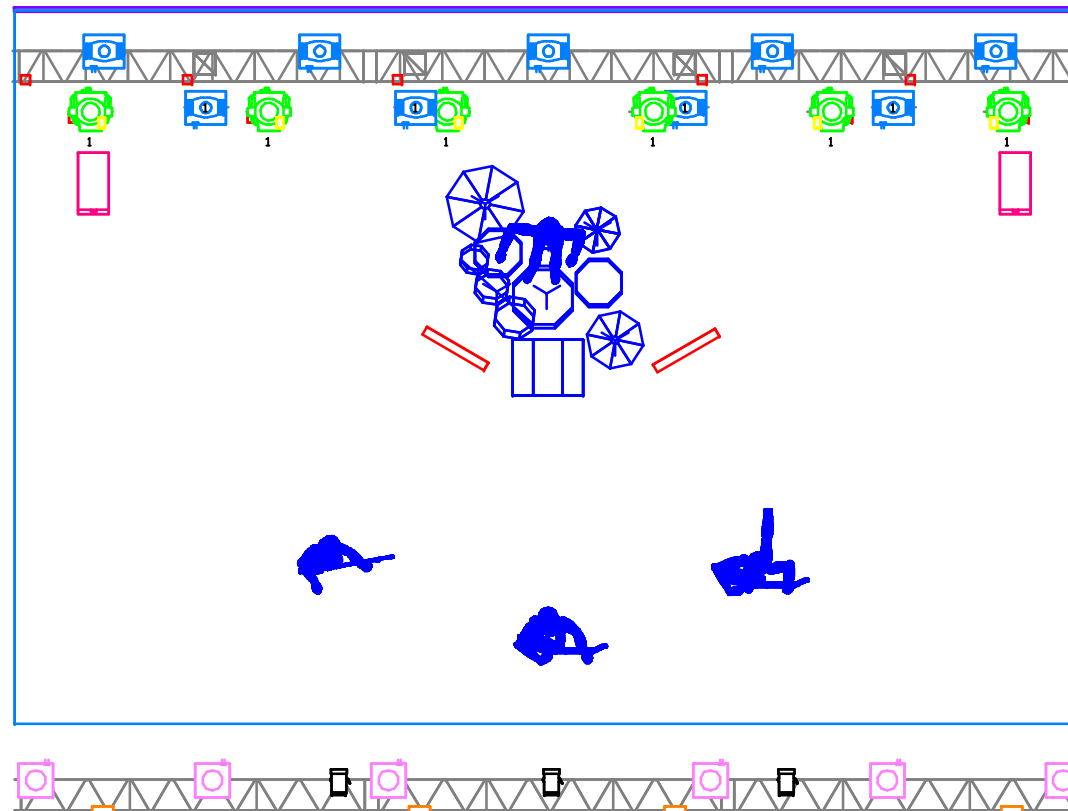

Robert Gawlinski

- 1 Alpha Spot 300 Hpe x 9 szt.
- 2 Mac 300 x 6 szt.
- 3 Martin Mac 301 LED x 6 szt.
- 4 Griven Pc 1000 Watt x 3 szt.
- 5 Flash 4000 x 4 szt.
- 6 Sunstripe x 12 szt.
- 7 Panel led x 20 szt.
- 8 Look Unique x 2 szt.

Claypaky Alpha Spot 300 Hpe x 9 szt.

Martin Mac 301 LED x 6 szt.

Martin Mac 300 Wash x 6 szt.

Panel LD x 20 szt.

Sunstripe x 12 szt.

Griven Pc 1000 x 2 szt.

Flash 4000 x 4 szt.

Spot 2000w x1 szt.

Look Unigue Hazer x 2 szt.

Konsoleta Compulite Vector Red,Blue,Orange,Violet Tylko i wylacznie.

Horyzont Show Led Lub Sky Led 12mx8m

Realizator:grzegorz prusinowski 516 037 545

Uwagi:

a)Firma wypelniajaca rider musi byc zakceptowana przez Realizatora oswietlenia Zespolu.

d)Tyl oraz boki sceny powinny byc koloru czarnego.

e)Wszelkie banery reklamowe i inne tego typu rzeczy moga byc podwieszane tylko po zgodzie menagmentu

wysiwyg
perform